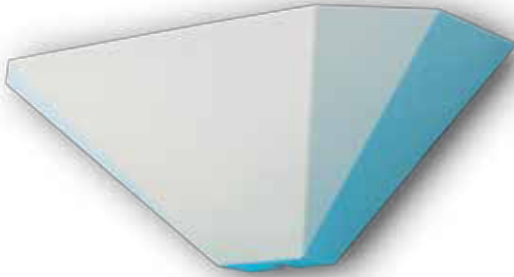

## LuraliteCento™

**OZNAKA PROIZVODA**
**ZL011**
**OPIS**
**Luralite Cento, 18 W, Beli**
**DIMENZIJE (MM) V x D x Š**
**200 x 450 x 177**
**POKRIVA (M<sup>2</sup>)**
**25**
**UV-CEVI**
**1 x TP18**
**LEPLJIVA POVRŠINA**
**1 x INL118**
**TEŽINA (KG)**
**2.5**

**OZNAKA PROIZVODA**
**ZL013**
**OPIS**
**Luralite Cento, 18 W, Srebrni**
**DIMENZIJE (MM) V x D x Š**
**200 x 450 x 177**
**POKRIVA (M<sup>2</sup>)**
**25**
**UV-CEVI**
**1 x TP18**
**LEPLJIVA POVRŠINA**
**1 x INL118**
**TEŽINA (KG)**
**2.5**

POKRIVA

 15 – 25 m<sup>2</sup>

UPOTREBA

 Javne  
prostorije