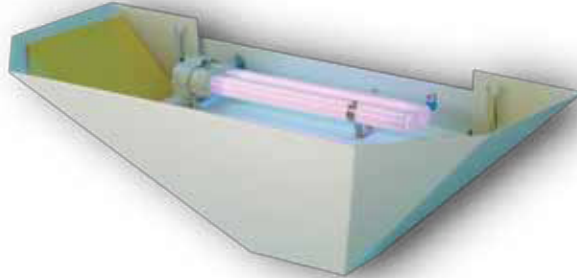

## LuraliteCento™

**OZNAKA PROIZVODA**
**ZL011**
**OPIS**
**Luralite Cento, 18 W, Beli**
**DIMENZIJE (MM) V x D x Š**
**200 x 450 x 177**
**POKRIVA (M<sup>2</sup>)**
**25**
**UV-CEVI**
**1 x TP18**
**LEPLJIVA POVRŠINA**
**1 x INL118**
**TEŽINA (KG)**
**2.5**

**OZNAKA PROIZVODA**
**ZL013**
**OPIS**
**Luralite Cento, 18 W, Srebrni**
**DIMENZIJE (MM) V x D x Š**
**200 x 450 x 177**
**POKRIVA (M<sup>2</sup>)**
**25**
**UV-CEVI**
**1 x TP18**
**LEPLJIVA POVRŠINA**
**1 x INL118**
**TEŽINA (KG)**
**2.5**

## HYGENIE

**OZNAKA PROIZVODA**
**M11**
**OPIS**
**HyGenie, 11 W, Inox**
**DIMENZIJE (MM) V x D x Š**
**150 x 300 x 100**
**POKRIVA (M<sup>2</sup>)**
**20**
**UV-CEVI**
**1 x TGX11**
**LEPLJIVA POVRŠINA**
**1 x 6170**
**TEŽINA (KG)**
**1.5**

POKRIVA

 15 – 25 m<sup>2</sup>

UPOTREBA

 Javne  
prostorije